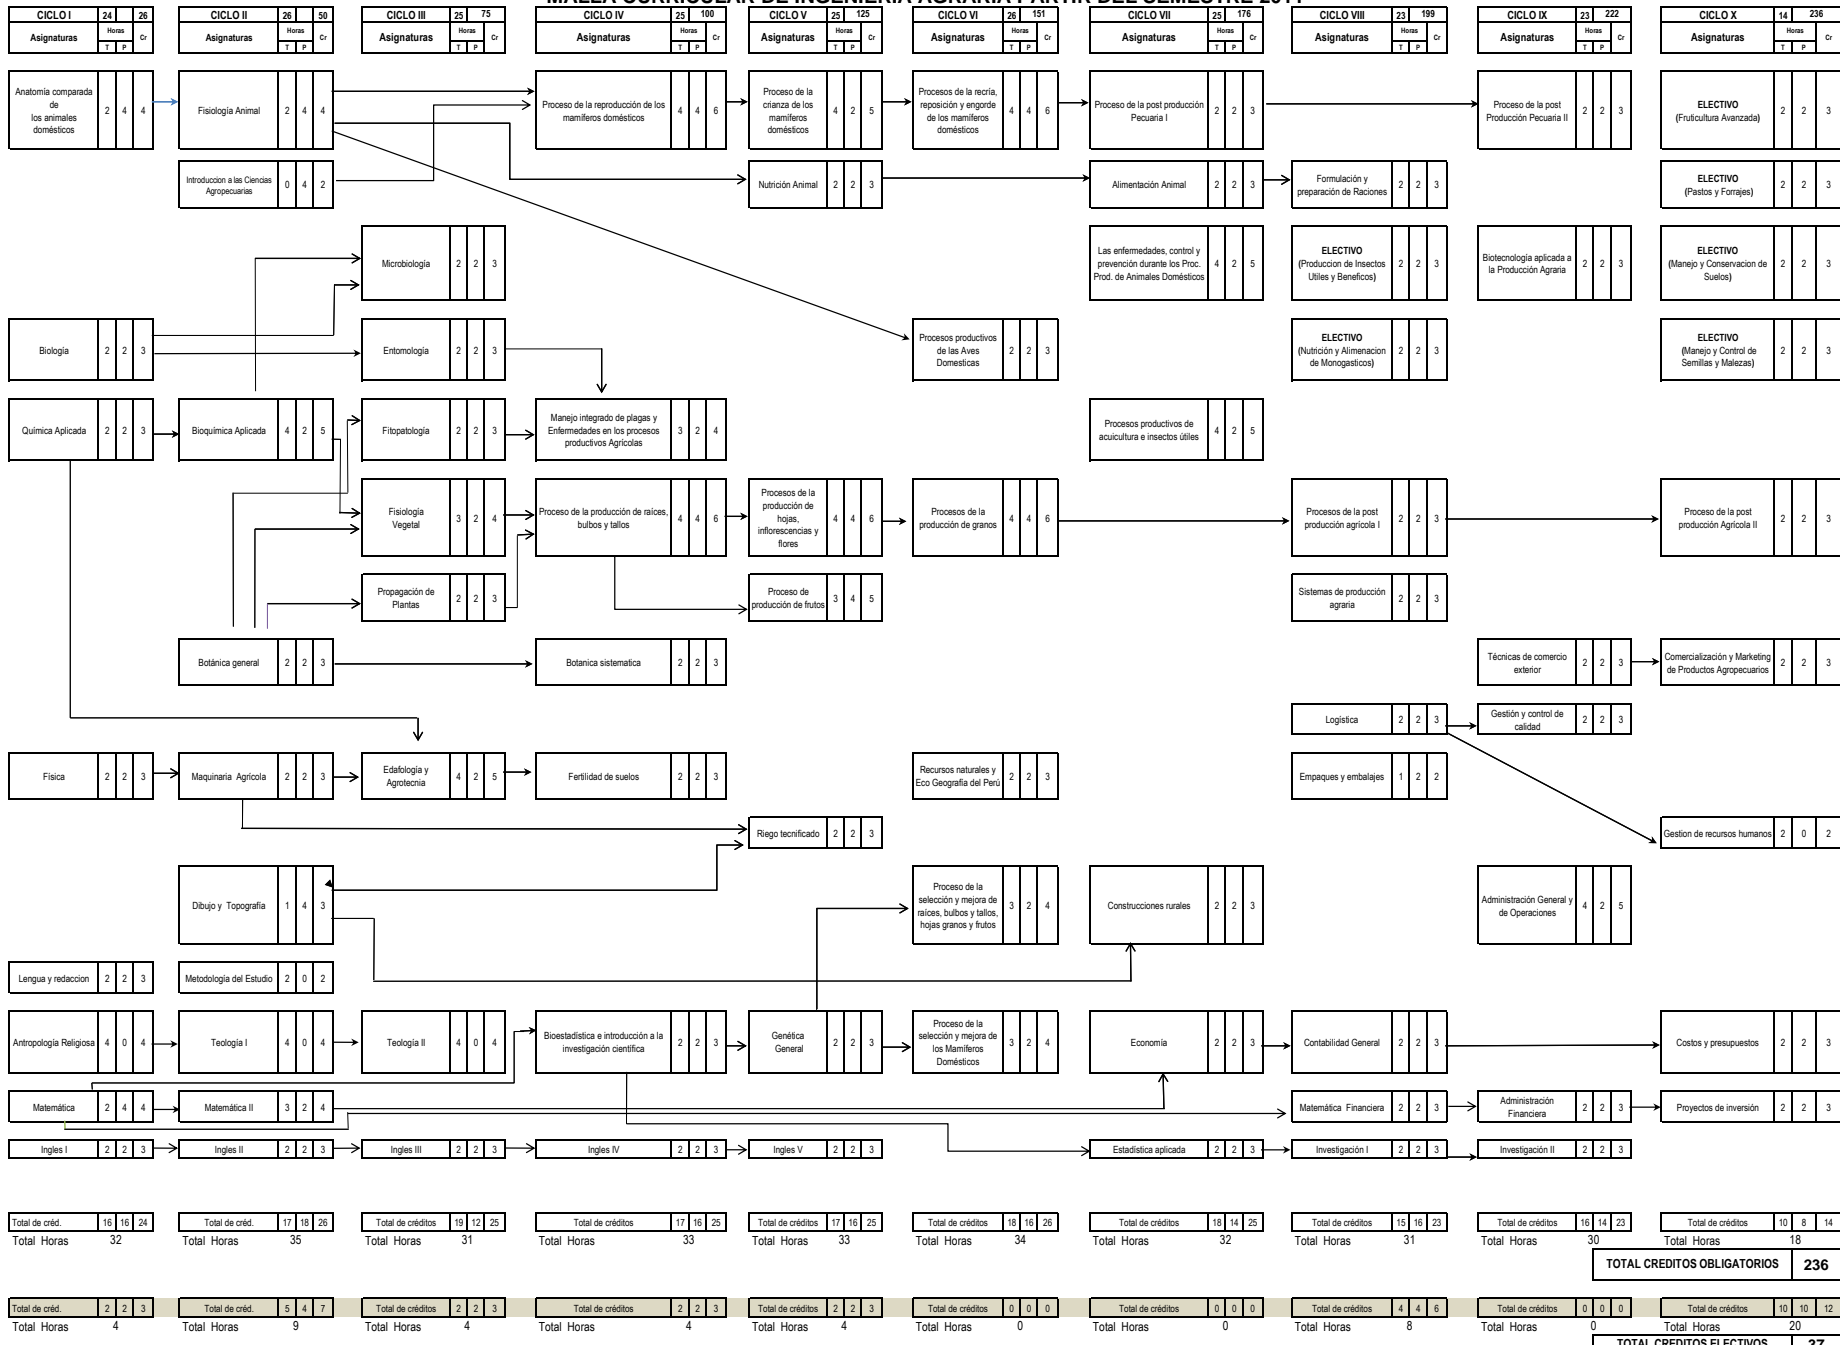

MALLA CURRICULAR DE INGENIERIA AGRARIA PARTIR DEL SEMESTRE 2011

PARA EGRESAR	
CREDITOS OBLIGATORIOS	236
CREDITOS ELECTIVOS	37
TOTAL DE CREDITOS	245