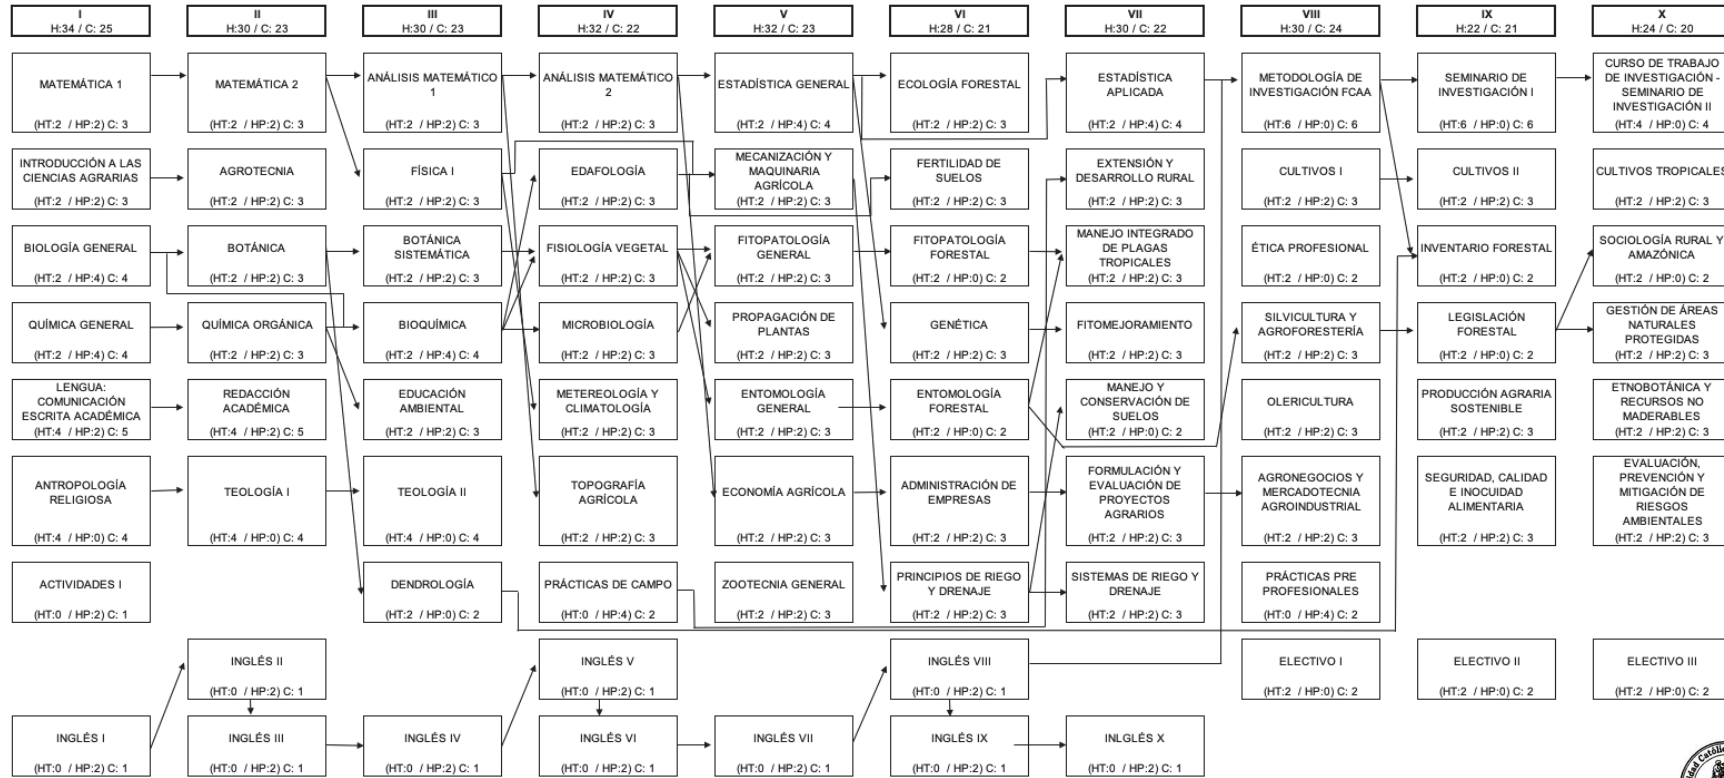

VI.2 MALLA CURRICULAR

**Leyenda:**  
 H: Total de Horas  
 C: Créditos  
 HT: Horas Teóricas  
 HP: Horas Prácticas

**Resumen de créditos:**  
 Créditos Obligatorios: 218  
 Créditos Electivos: 6  
 Total de créditos: 224